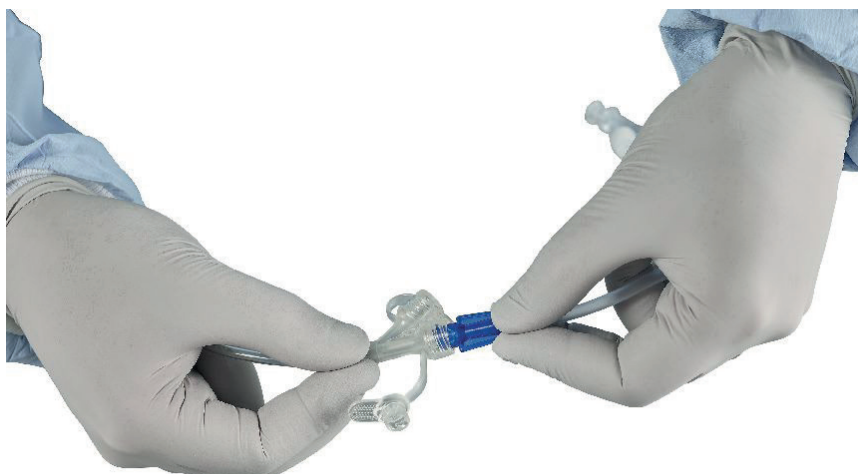

0123-24, 60cm

NU

Varenummer:

0143-12, 30cm

0143-24, 60cm

Sådan sættes forlængerslange sammen med ENFit ernærings sæt

Sådan sættes forlængerslange sammen med ENFit sprøjte

Sådan sættes forlængerslange sammen med ENFit ernærings sæt